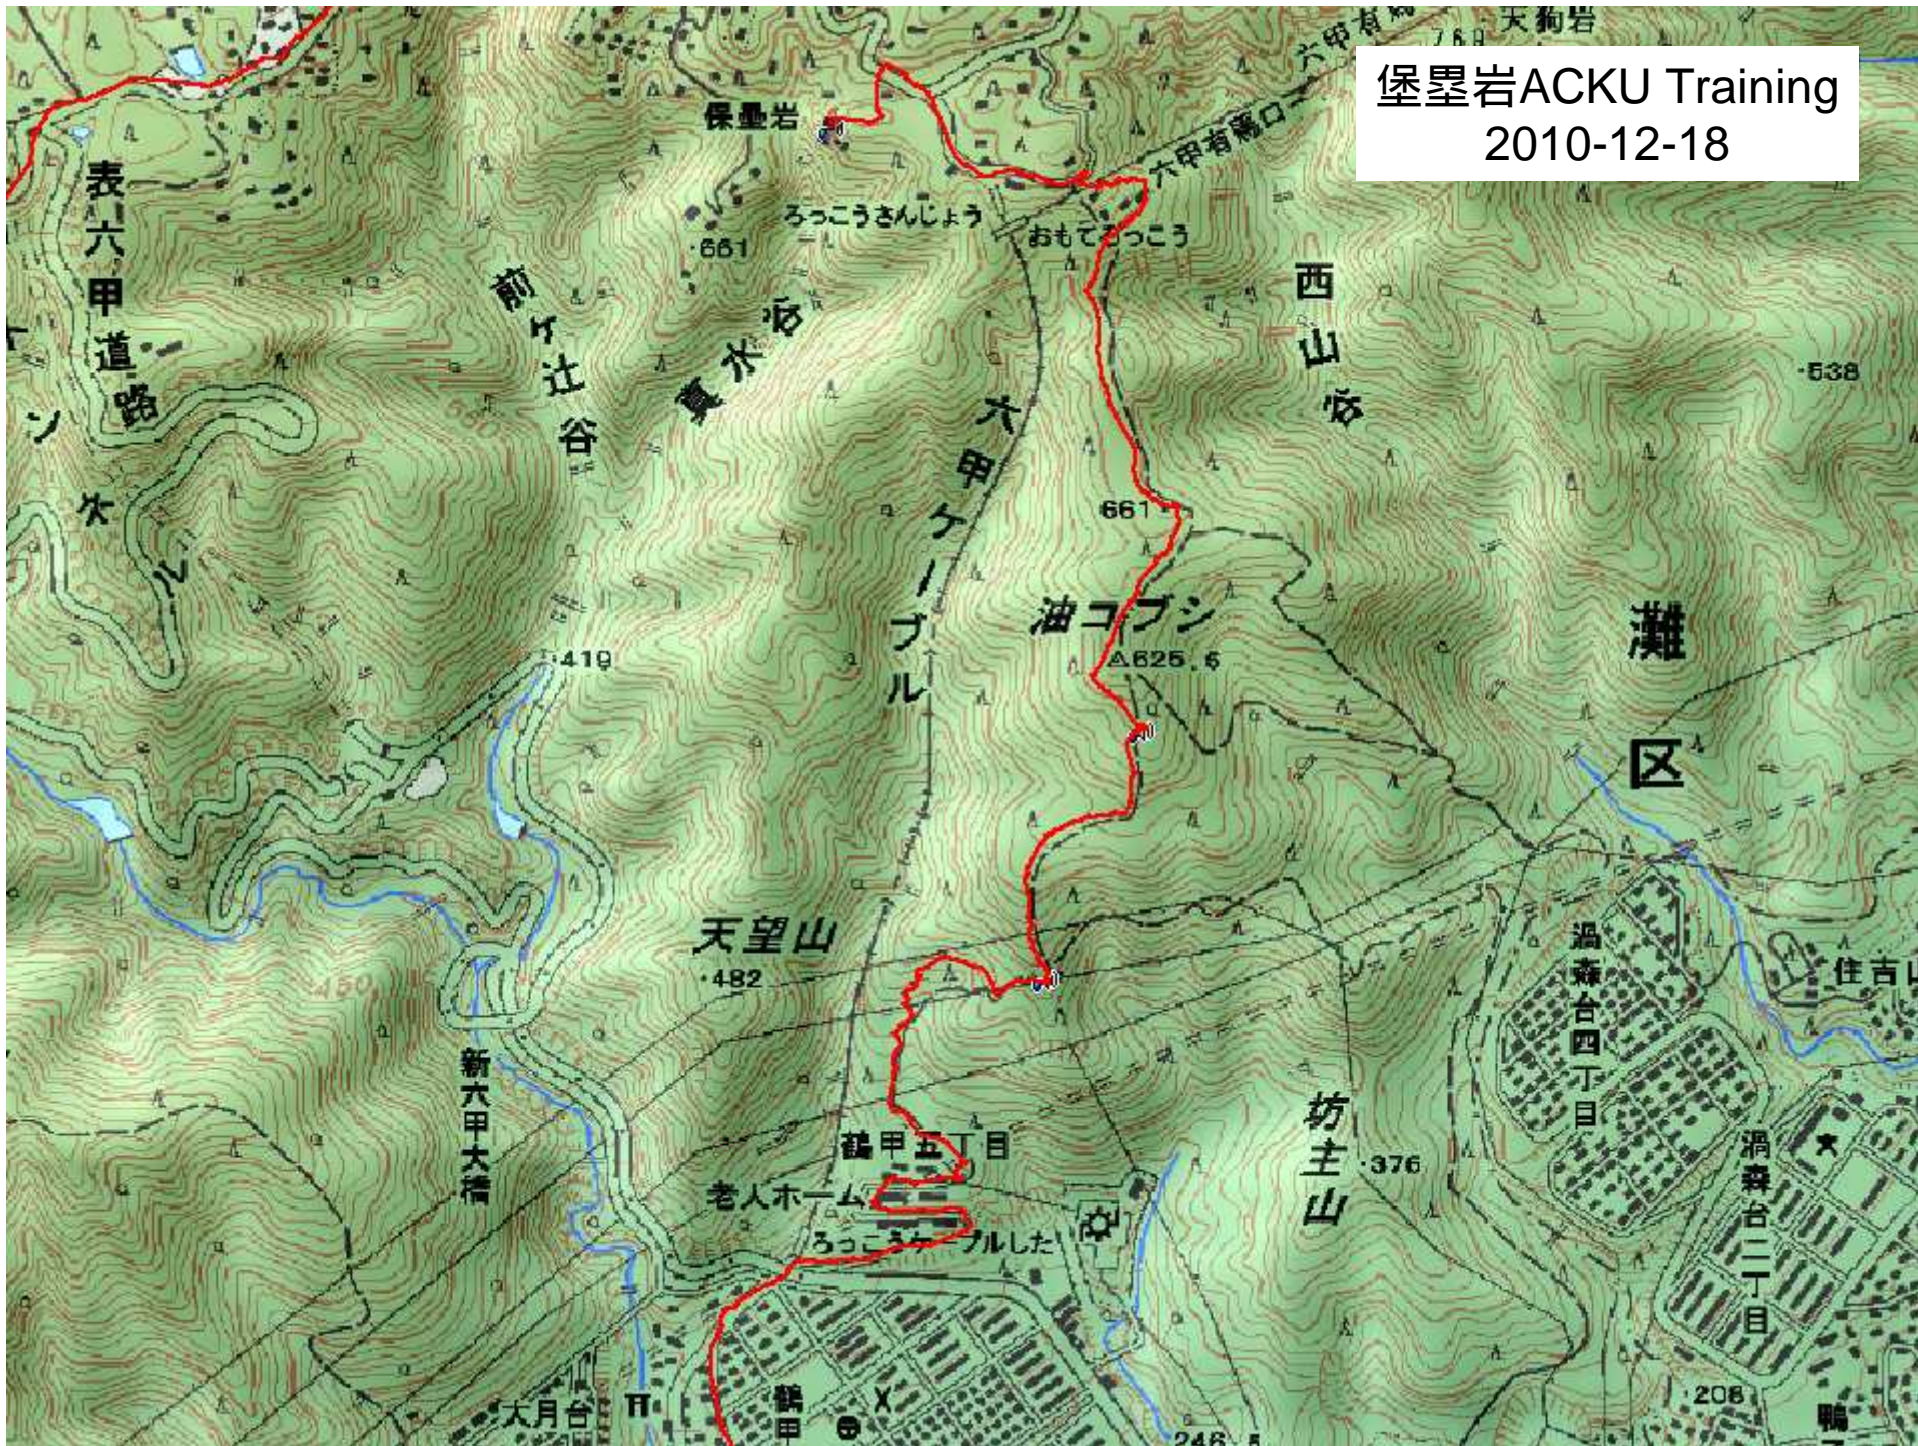

堡壘岩ACKU Training
2010-12-18

堡墨岩ACKU Training
2010-12-18

六甲台山岳部部室前にて

油コブシを登る

中央稜を登る岩澤と平賀

東稜を登る坂本

往年の名クライマ - 緒方

中央稜の頂上

堡墨岩ACKU Training
2010-12-18