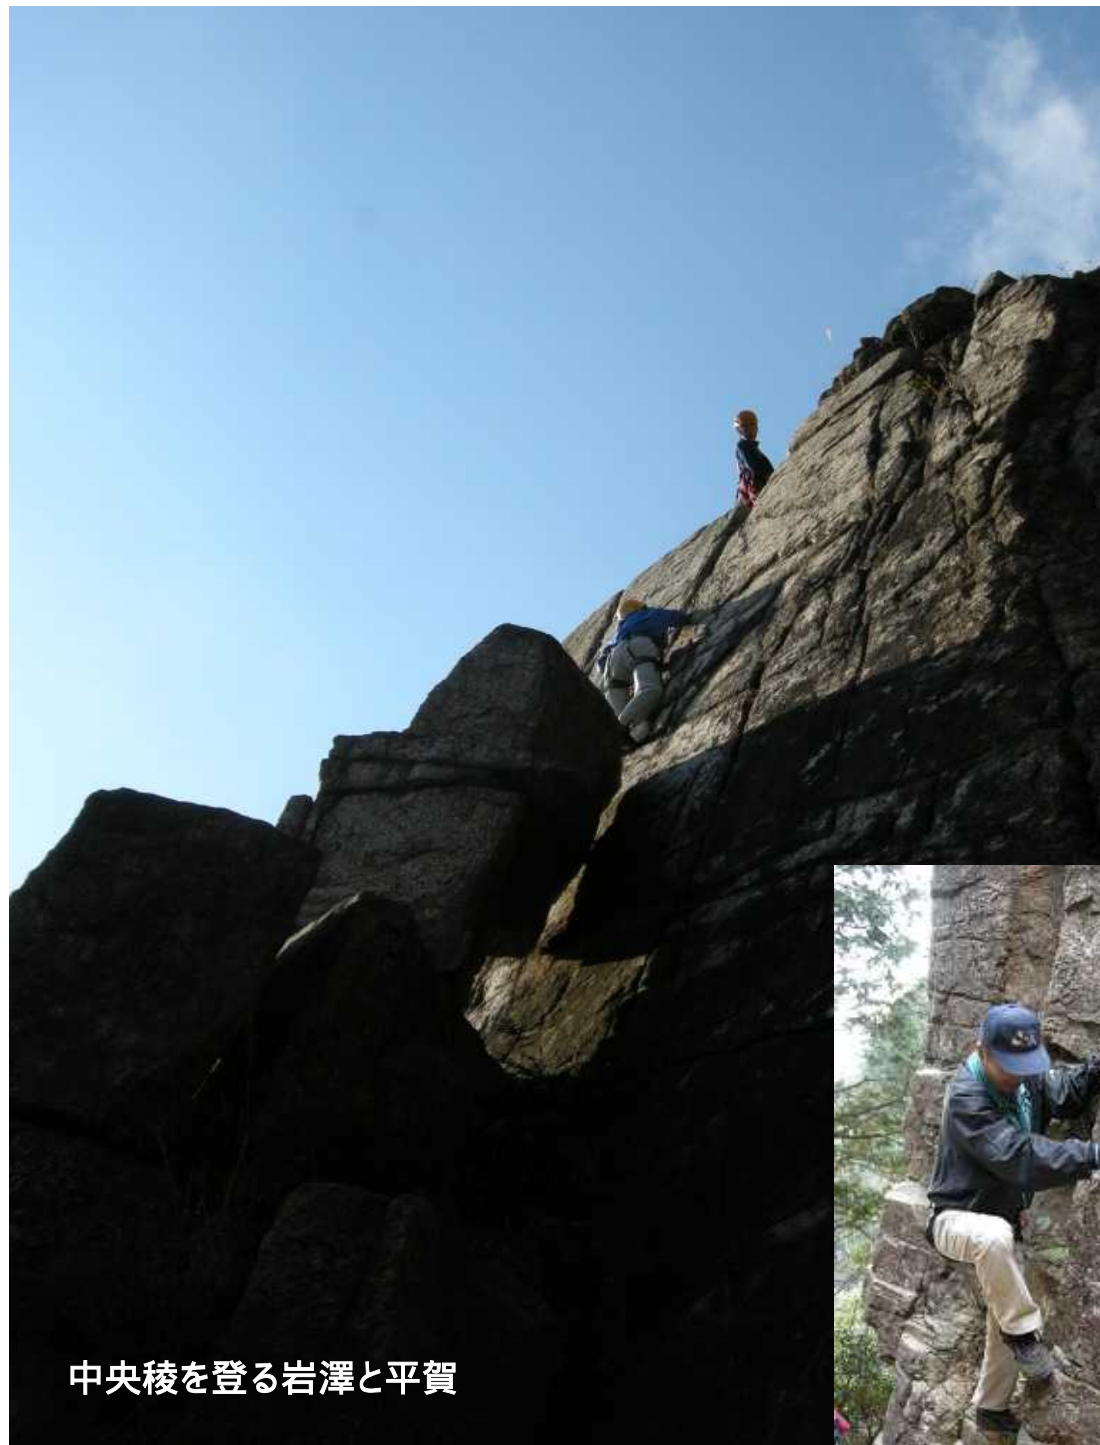

堡壘岩ACKU Training  
2010-12-18

堡墨岩ACKU Training  
2010-12-18

六甲台山岳部部室前にて

油コブシを登る

中央稜を登る岩澤と平賀

東稜を登る坂本

往年の名クライマ - 緒方

中央稜の頂上