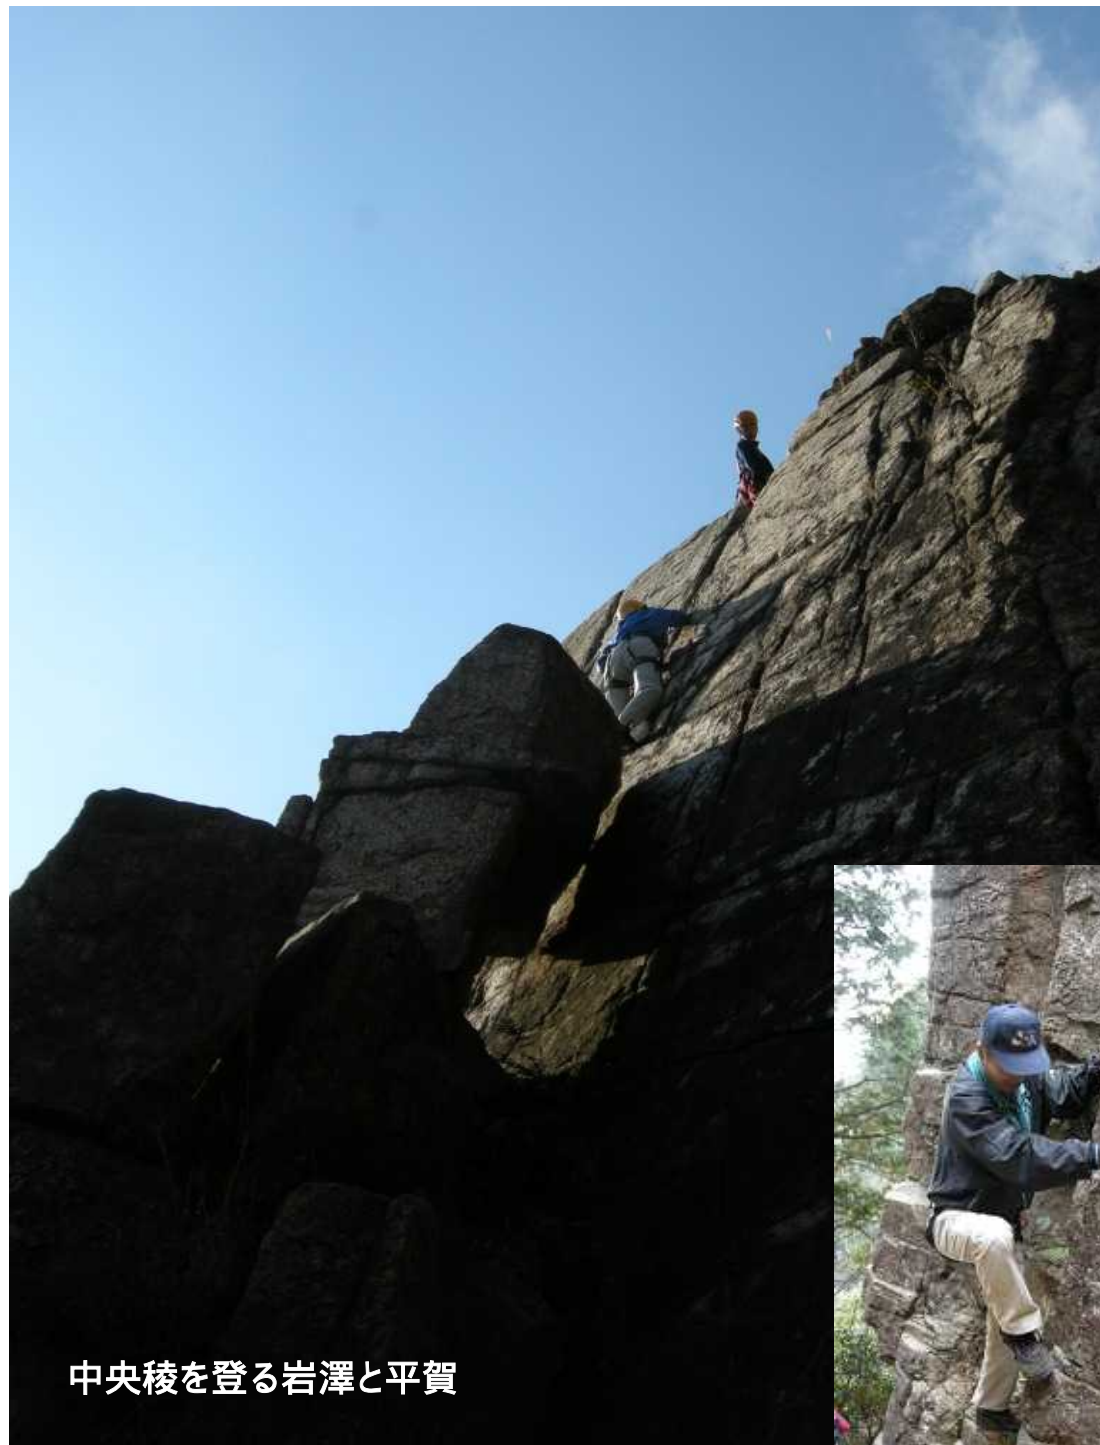

堡壘岩ACKU Training
2010-12-18

堡墨岩ACKU Training
2010-12-18

六甲台山岳部部室前にて

油コブシを登る

中央稜を登る岩澤と平賀

東稜を登る坂本

往年の名クライマ - 緒方

中央稜の頂上