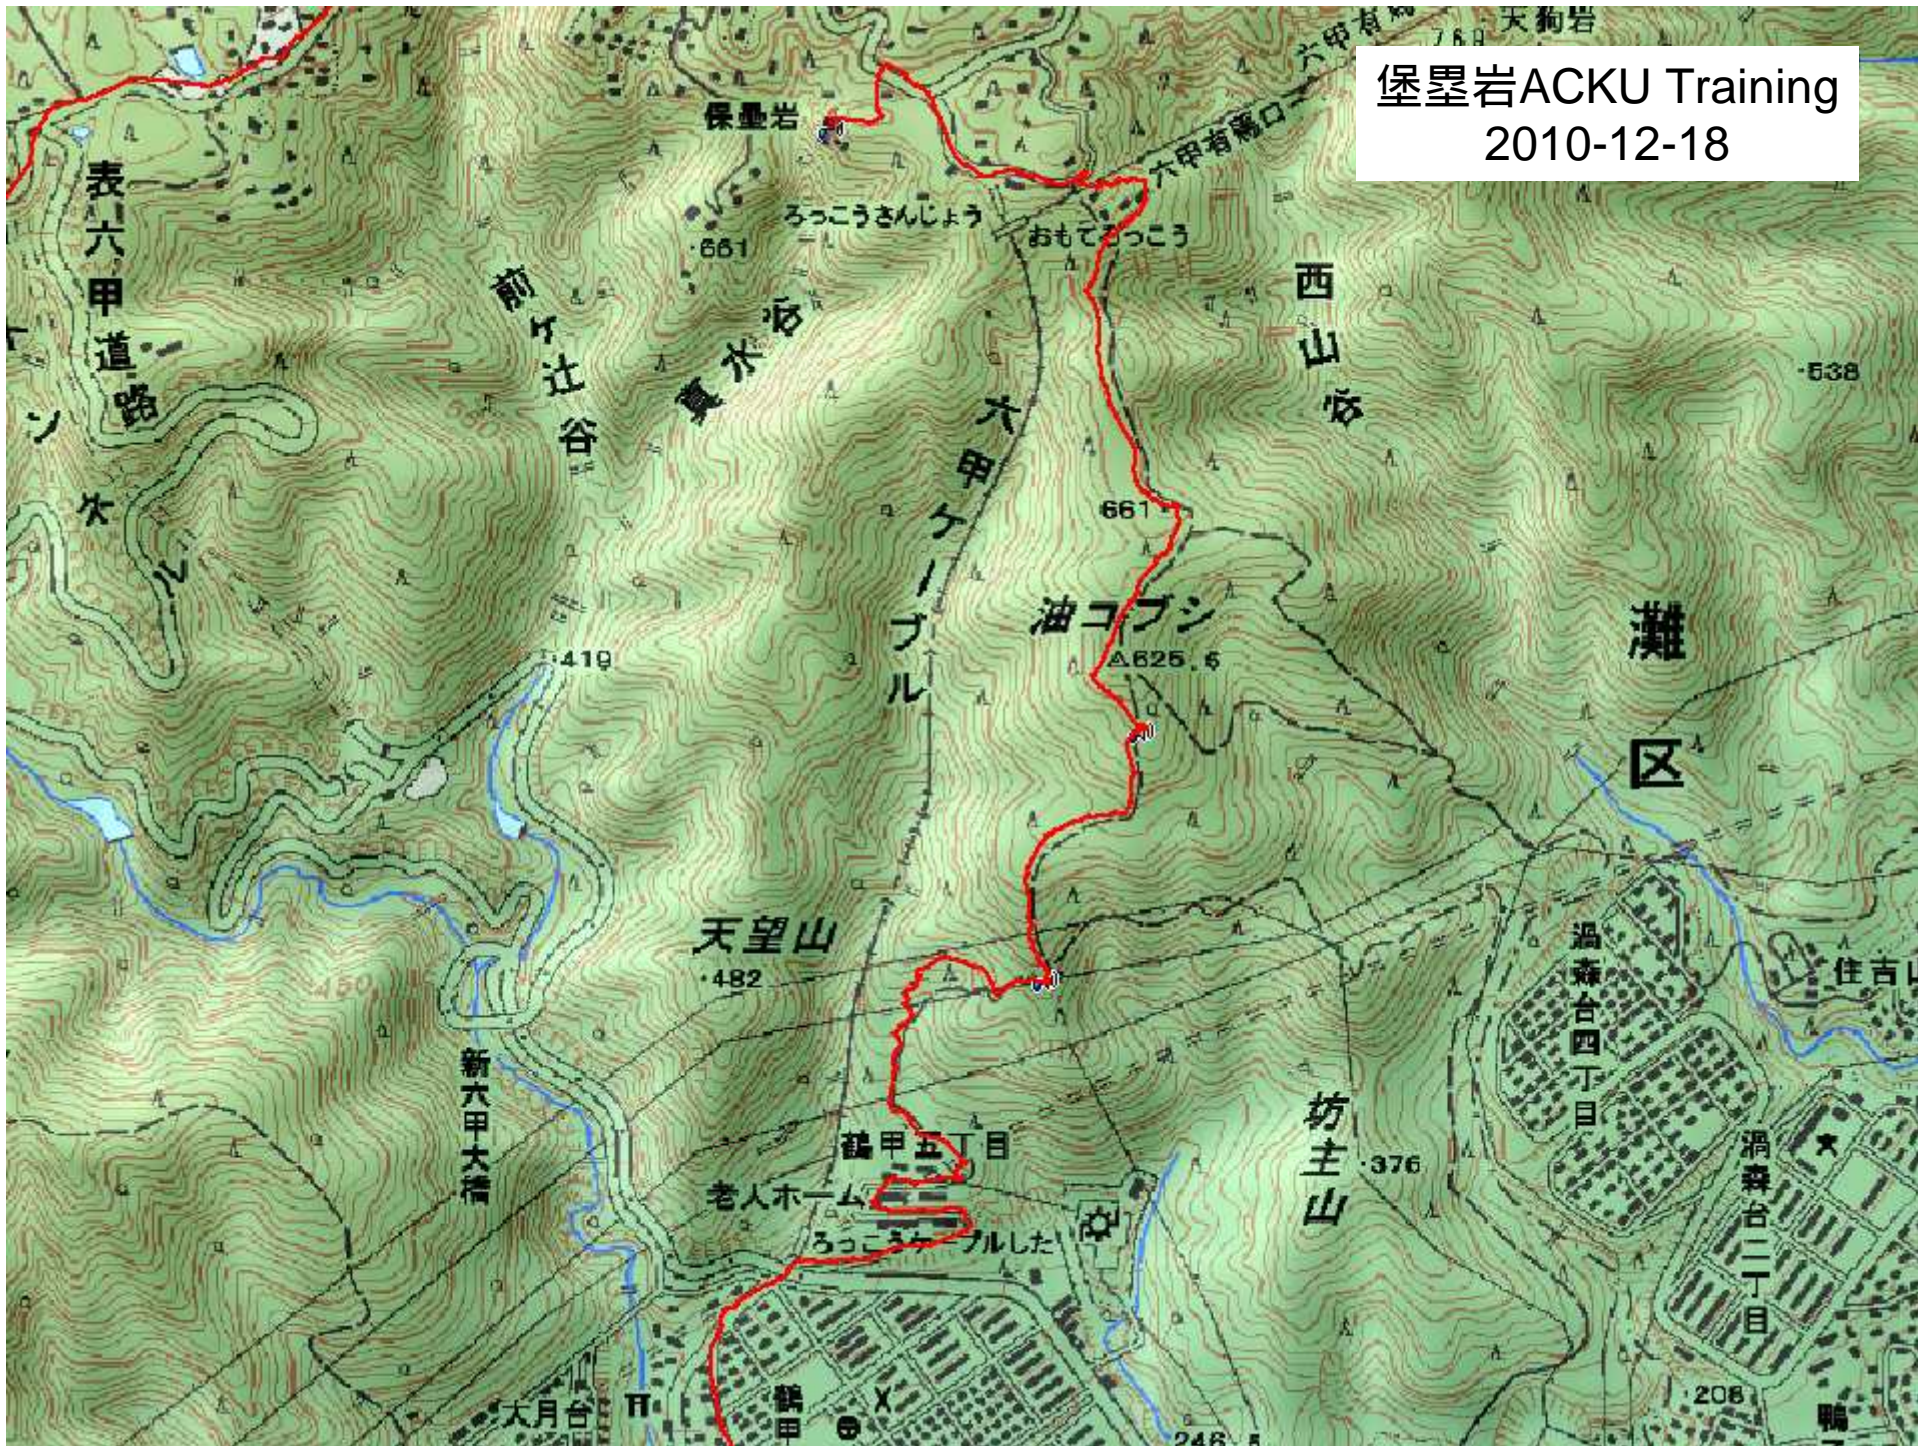

堡壘岩ACKU Training  
2010-12-18

堡墨岩ACKU Training  
2010-12-18

六甲台山岳部部室前にて

油コブシを登る

中央稜を登る岩澤と平賀

東稜を登る坂本

往年の名クライマ - 緒方

中央稜の頂上

堡墨岩ACKU Training  
2010-12-18